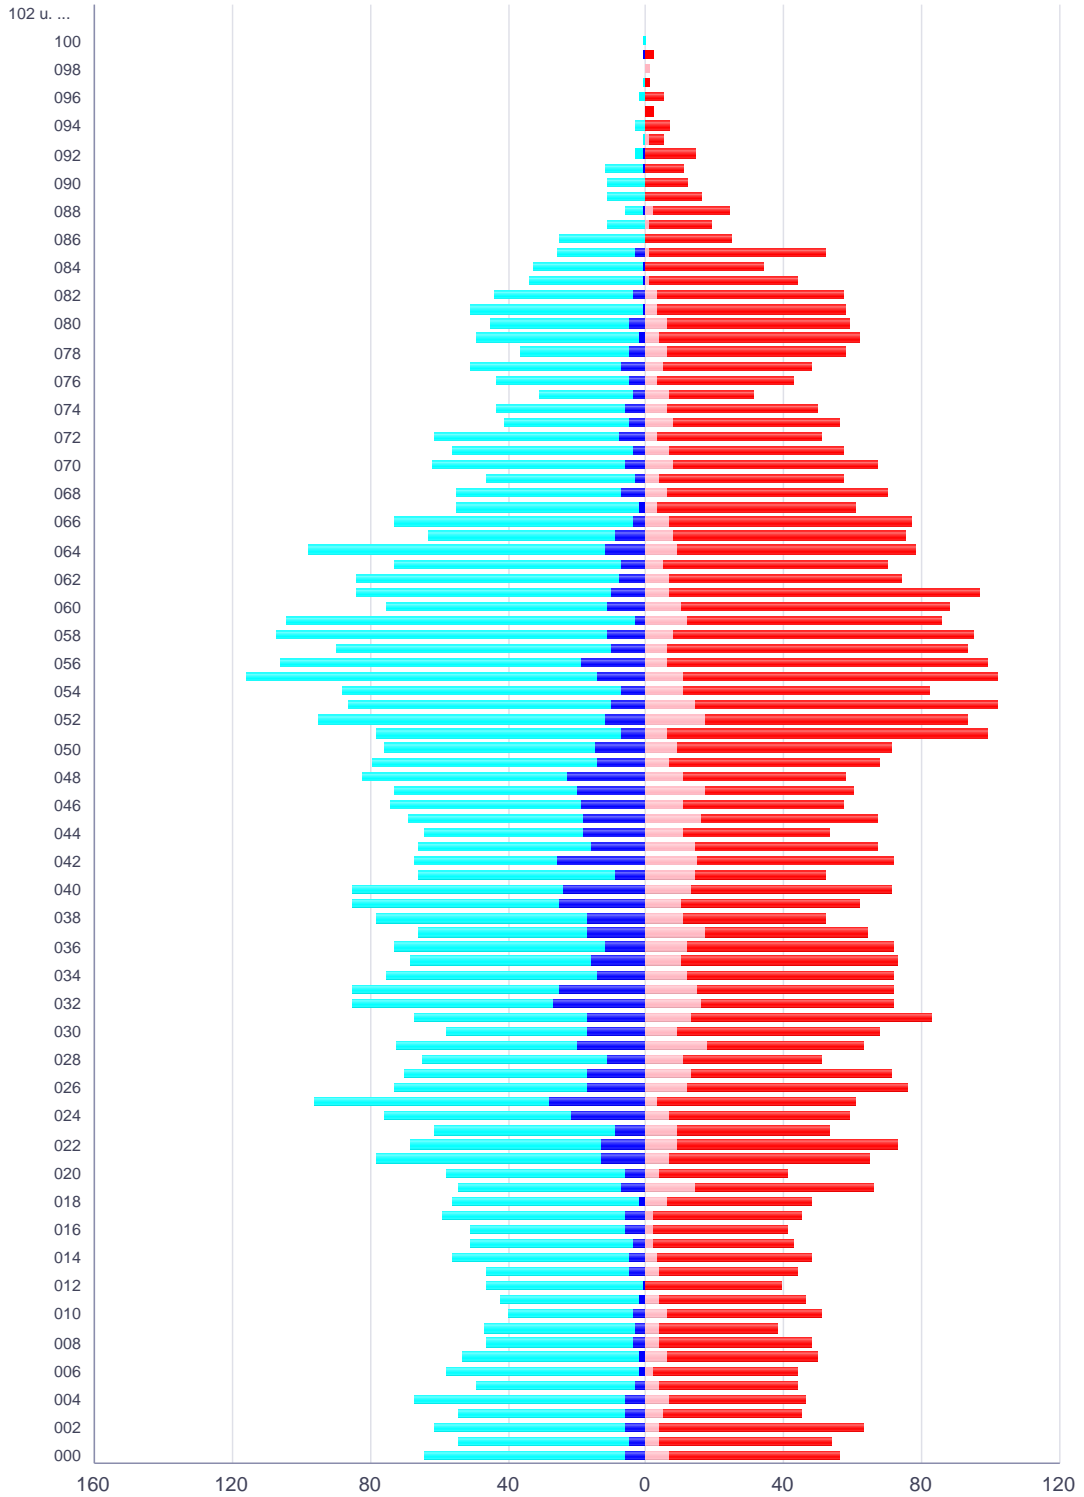

Bevölkerungspyramide

Gemeinde:
Lorch

Gemeinde-Schlüssel:
08136042

Gebiets-Gliederung:
Ges.-Gemeinde

Stand:
31.12.2020

Ausländer (männlich) Ausländer (weiblich) Deutsche (männlich)
Deutsche (weiblich)

	Ausländer (männlich)	Ausländer (weiblich)	Deutsche (männlich)	Deutsche (weiblich)	gesamt
102 u. älter	0	0	0	0	0
101	0	0	0	0	0
100	0	0	1	0	1
099	1	0	0	2	3
098	0	1	0	0	1
097	0	0	1	1	2
096	0	0	2	5	7
095	0	0	0	2	2
094	0	0	3	7	10
093	0	1	1	4	6
092	1	0	2	14	17
091	1	0	11	11	23
090	0	0	11	12	23
089	0	0	11	16	27
088	1	2	5	22	30
087	0	1	11	18	30
086	0	0	25	25	50
085	3	1	23	51	78
084	1	0	32	34	67
083	1	1	33	43	78
082	4	3	40	54	101
081	1	3	50	55	109
080	5	6	40	53	104
079	2	4	47	58	111
078	5	6	31	52	94
077	7	5	44	43	99
076	5	3	38	40	86
075	4	7	27	24	62
074	6	6	37	44	93
073	5	8	36	48	97
072	8	3	53	48	112
071	4	7	52	50	113
070	6	8	56	59	129
069	3	4	43	53	103
068	7	6	48	64	125
067	2	3	53	58	116
066	4	7	69	70	150
065	9	8	54	67	138
064	12	9	86	69	176
063	7	5	66	65	143
062	8	7	76	67	158
061	10	7	74	90	181
060	11	10	64	78	163
059	3	12	101	74	190
058	11	8	96	87	202
057	10	6	80	87	183
056	19	6	87	93	205
055	14	11	102	91	218
054	7	11	81	71	170
053	10	14	76	88	188
052	12	17	83	76	188